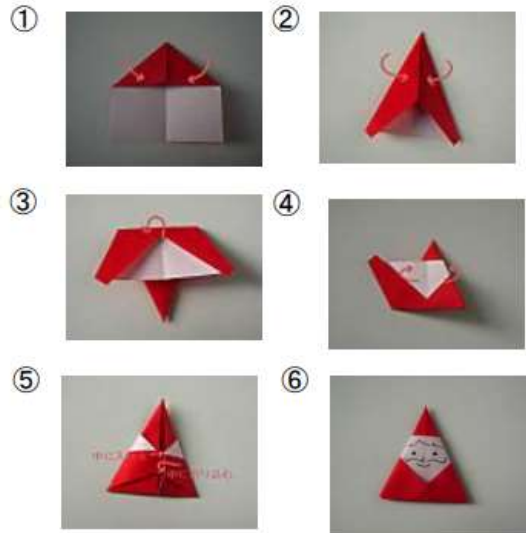

えほんからのあそび♪

さんかくサンタが折り紙でカンタン
にできちゃいます！ぜひ、お子様と
作ってみてください！